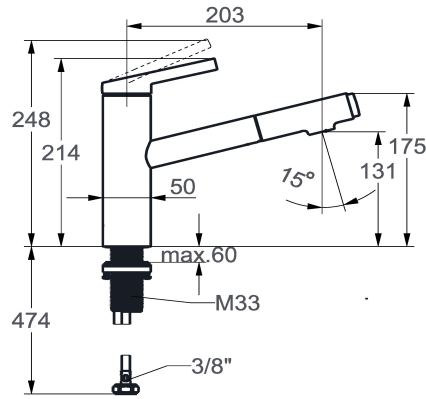

KWC FIT Mitigeur à levier - cuisine

Modell-Linie: FIT | 10.541.032.000FL
Robinetteries | Robinets à monocommande

KWC-No.

125572
chromeline, A 205, tuyaux de raccordement flexibles

125573
matt black, A 205, tuyaux de raccordement flexibles

- * Mitigeur à levier
- * TouchProtect - protection contre les brûlures grâce au principe de la double coque
- * Anti-refoulement intégré
- * Douchette extractible
 - extensible jusqu'à 500 mm
 - QuickConnect - Système simple de raccord de flexible
- * Guide flexible orientable 120°
- * EasyLock - rétractation aisée de la douchette extractible

Code couleur

F000

F176

NEW

- * KWC cartouche M 35 S
 - avec technique à disques céramique
 - réglage de débit et de température continu
 - limitation de température
- * Raccordements flexibles 3/8"
- * QuickInstallation - Fixation à l'aide de raccords filetés avec vis de blocage
- Perçage utile ø35 mm

Données techniques

Débit jet pluie

6.5 l/min (3 bar)

Débit jet normal

6.8 l/min (3 bar)

Raccord

Flexible_Anschluss-schläuche

goulot