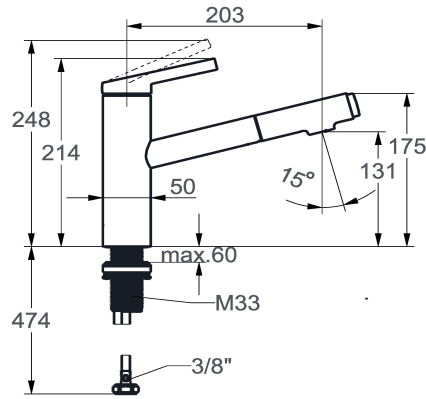

KWC FIT

Miscelatore a leva – cucina

Modell-Linie: FIT | 10.541.032.000FL

Rubinerterie per bagni | Rubinerterie monocomando

KWC-No.

125572

chromeline, A 205, tubi di collegamento flessibili

125573

matt black, A 205, tubi di collegamento flessibili

Codice colore

chromeline

matt black

NEW

- * Miscelatore a leva
- * TouchProtect - protezione dalle scottature grazie al sistema a intercapedine
- * Con sicurezza antiriflusso
- * Doccia estraibile
- estraibile fino a 500 mm
- QuickConnect - Semplice sistema di inserimento a tubo
- * Passaggio tubo flessibile, orientabile 120°
- * EasyLock - ritorno automatico nella posizione iniziale

- * KWC cartuccia M 35 S
- con tecnica a dischi in ceramica
- regolazione continua della portata e della temperatura
- limitazione della temperatura
- * Tubi flessibili di collegamento da 3/8"
- * QuickInstallation - Fissaggio tramite raccordo filettato con viti di arresto
- * Foratura ø35 mm

Dati tecnici

Portata getto pioggia

6.5 l/min (3 bar)

Portata getto normale

6.8 l/min (3 bar)

Raccordo

tubi di collegamento flessibili

bocca