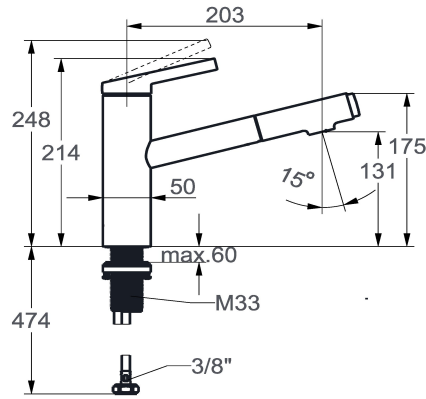

KWC FIT

Eengreepsmengkraan - Keuken

Modell-Linie: FIT | 10.541.032.000FL

Kranen | Eengreepkranen

KWC-No.

125572

chromeline, A 205, flexibele aansluitslangen

125573

matt black, A 205, flexibele aansluitslangen

Kleurcode

F000

F176

NEW

- * Eengreepsmengkraan
- * TouchProtect - mengkraanromp wordt niet heet
- * Beveiligd tegen terugstroming
- * Uittrekbare vaatdouche
- tot 500 mm uittrekbaar
- QuickConnect - Eenvoudig slangkoppelingsysteem
- * Slangdoorvoer, draaibaar 120°
- * EasyLock - Eenvoudig intrekken van de uittrekbare vaatdouche

- * KWC patroon M 35 S
- met keramische-schijventechniek
- debiet en temperatuur traploos instelbaar
- temperatuurbegrenzing
- * Flexibele aansluitslangen 3/8"
- * QuickInstallation - Bevestiging met draadfitting met borgschroeven
- * Tafelboring ø35 mm

Technical Data

Doorstroomhoeveelheid zeefstraal
Doorstroomhoeveelheid normale straal
schroefverbindingen
uitloop
Bediening
Keukendouche
Kleurcode
Type installatie
Kraan type
Afmeting hoogte
geluidsklasse
Projectie A
Energielabel
ATT-KWC-MASS-WASSERAUSTRITT