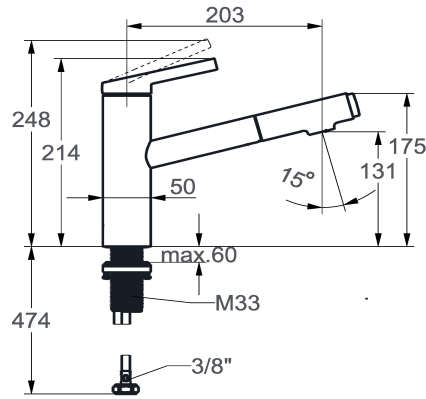

### KWC-No.

**125572**

chromeline, A 205, tubos de conexión flexibles

**125573**

negro mate, A 205, tubos de conexión flexibles

\* Monomando

\* TouchProtect - el cuerpo del grifo no se calienta

\* Seguro contra retorno

### Código de color

F000

F176

\* KWC cartucho M 35 S

- con tecnología de discos cerámicos

- caudal y temperatura regulables

- limitador de temperatura

\* Tubos conexión flexibles 3/8"

\* QuickInstallation - Fijación mediante conexión roscada con tornillos de fijación

\* Medida orificios ø35 mm

NEW

### Datos técnicos

Caudal de salida chorro suave

6.5 l/min (3 bar)

Caudal de salida chorro normal

6.8 l/min (3 bar)

Racors

Flexible\_Anschlussschläuche

caño