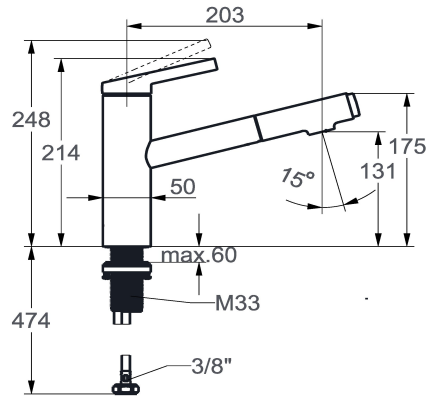

## KWC FIT

Mitigeur à levier - cuisine

Modell-Linie: FIT | 10.541.032.176FL

Robinetteries | Robinets à monocommande

### KWC-No.

**125572**

chromeline, A 205, tuyaux de raccordement flexibles

**125573**

matt black, A 205, tuyaux de raccordement flexibles

- \* KWC cartouche M 35 S
  - avec technique à disques céramique
  - réglage de débit et de température continu
  - limitation de température
- \* Raccordements flexibles 3/8"
- \* QuickInstallation - Fixation à l'aide de raccords filetés avec vis de blocage
- Perçage utile ø35 mm

### Données techniques

Débit jet pluie

6.5 l/min (3 bar)

Débit jet normal

6.8 l/min (3 bar)

Raccord

tuyaux de raccordement flexibles

goulot