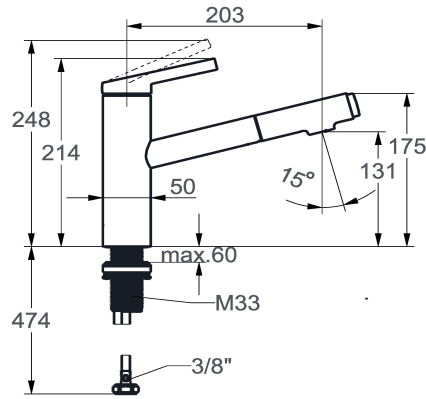

KWC FIT

Miscelatore a leva – cucina

Modell-Linie: FIT | 10.541.032.176FL

Rubinerterie per bagni | Rubinerterie monocomando

KWC-No.

125572

chromeline, A 205, tubi di collegamento flessibili

125573

matt black, A 205, tubi di collegamento flessibili

Codice colore

chromeline

matt black

NEW

- * Miscelatore a leva
- * TouchProtect - protezione dalle scottature grazie al sistema a intercapedine
- * Con sicurezza antiriflusso
- * Doccia estraibile
- estraibile fino a 500 mm
- QuickConnect - Semplice sistema di inserimento a tubo
- * Passaggio tubo flessibile, orientabile 120°
- * EasyLock - ritorno automatico nella posizione iniziale

- * KWC cartuccia M 35 S
- con tecnica a dischi in ceramica
- regolazione continua della portata e della temperatura
- limitazione della temperatura
- * Tubi flessibili di collegamento da 3/8"
- * QuickInstallation - Fissaggio tramite raccordo filettato con viti di arresto
- * Foratura ø35 mm

Dati tecnici

Portata getto pioggia

6.5 l/min (3 bar)

Portata getto normale

6.8 l/min (3 bar)

Raccordo

tubi di collegamento flessibili

bocca