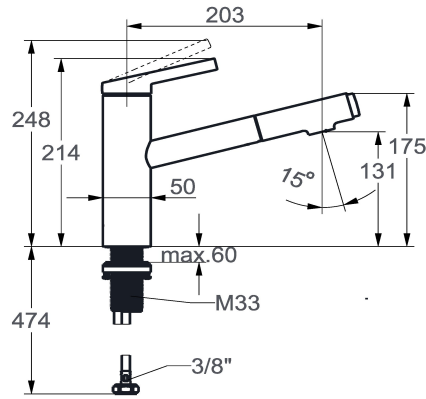

## KWC FIT

#### KWC-No.

**125572**

chromeline, A 205, flexibele aansluitlangen

**125573**

matt black, A 205, flexibele aansluitlangen

- \* KWC patroon M 35 S
- met keramische-schijventechniek
- debiet en temperatuur traploos instelbaar
- temperatuurbegrenzing
- \* Flexibele aansluitlangen 3/8"
- \* QuickInstallation - Bevestiging met draadfitting met borgschroeven
- \* Tafelboring ø35 mm

Standmontage

Kraan type

01

Afmeting hoogte

214

geluidsklasse

yes

Projectie A