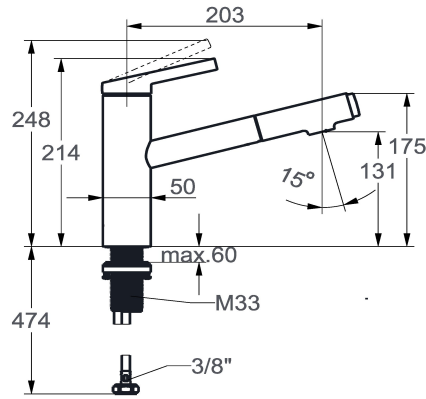

KWC FIT

Eengreepsmengkraan - Keuken

Modell-Linie: FIT | 10.541.032.176FL

Kranen | Eengreepkranen

KWC-No.

125572

chromeline, A 205, flexibele aansluitslangen

125573

matt black, A 205, flexibele aansluitslangen

Kleurcode

chromeline

matt black

NEW

- * Eengreepsmengkraan
- * TouchProtect - mengkraanromp wordt niet heet
- * Beveiligd tegen terugstroming
- * Uittrekbare vaatdouche
- tot 500 mm uittrekbaar
- QuickConnect - Eenvoudig slangkoppelingssysteem
- * Slangdoorvoer, draaibaar 120°
- * EasyLock - Eenvoudig intrekken van de uittrekbare vaatdouche

- * KWC patroon M 35 S
- met keramische-schijventechniek
- debiet en temperatuur traploos instelbaar
- temperatuurbegrenzing
- * Flexibele aansluitslangen 3/8"
- * QuickInstallation - Bevestiging met draadfitting met borgschroeven
- * Tafelboring ø35 mm

A205

EnergyLabelCH

A

Afmetingen wateruitlaat

131

Materiaal

Messing