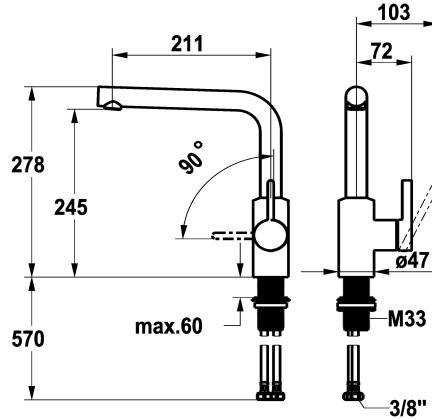

KWC FIT

Hebelmischer - Küche

Modell-Linie: FIT | 10.541.012.000FL
Armaturen | Manuelle Armaturen

KWC-Nr.

125574
chromeline, A 210, flexible Anschlusschläuche

125575
matt black, A A 210, flexible Anschlusschläuche

Farbcode

chromeline

matt black

NEW

- * Hebelmischer
- * Positionierung des Hebels nur rechts möglich
- Sicherheit für Kinder: Kaltwasser bei Hebelposition vorne
- * Abstand Wand zu Mitte * Tischbohrung min. 25 mm
- * Schwenkauslauf 150°
- Neoperl® Cascade® SLC
- * OptimalSpace - grosszügiger Wasch- / Arbeitsbereich
- * KWC Steuerpatrone M 35 S

Technische Daten

Auslaufmenge
Anschluss
Auslauf
Bedienung
Farbcode
Installationsart
Armaturtyp
Bauform
Mass Höhe
Armaturengeräuschgruppe
Ausladung A
Energie Etiket
Mass-Wasseraustritt
Material

7,6 l/min (3 bar)
Flexible Anschlusschläuche
schwenkbar
seitenbedient
chromeline
Standmontage
Armatur
L-Auslauf
278
yes
A 205
A
245
Messing

Ersatzteile

KWC FIT Hebelmischer - Küche

Modell-Linie: FIT | 10.541.012.000FL
Armaturen | Manuelle Armaturen

Steuerpatrone M 35 S

538329
Z.537.584
