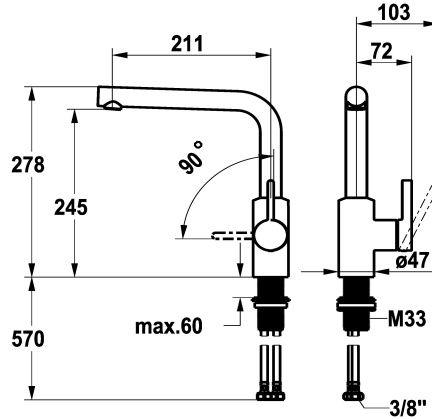

KWC FIT Mitigeur à levier - cuisine

Modell-Linie: FIT | 10.541.012.000FL
Robinetteries | Robinets à monocommande

KWC-No.

125574
chromeline, A 210, tuyaux de raccordement flexibles

125575
matt black, A 210, tuyaux de raccordement flexibles

- * Mitigeur à levier
- * Position du levier possible à droite uniquement
- sécurité pour les enfants: eau froide en position avant
- * Distance mur au centre du perçage dans table min. 25 mm
- * Bec orientable 150°
- Neoperl® Cascade® SLC
- * OptimalSpace - un espace de lavage ou de travail généreux
- * KWC cartouche M 35 S

Code couleur

chromeline

matt black

NEW

- avec technique à disques céramique
- réglage de débit et de température continu
- limitation de température
- * Raccordements flexibles 3/8"
- * QuickInstallation - Fixation à l'aide de raccords filetés avec vis de blocage
- Perçage utile ø35 mm

7.6 l/min (3 bar)
tuyaux de raccordement flexibles
orientable
commande latérale
chromeline
montage vertical
01
L-goulot
278
yes
A205
A
245
Laiton
725837.502
6111 391.501

Pièces de rechange

KWC FIT Mitigeur à levier - cuisine