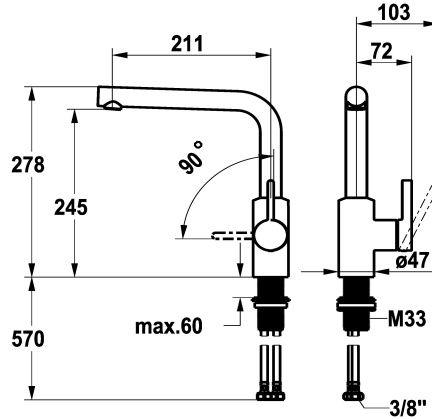

## KWC FIT Eengreepsmengkraan - Keuken

Modell-Linie: FIT | 10.541.012.000FL  
Kranen | Eengreepkranen

### KWC-No.

**125574**  
chromeline, A 205, flexibele aansluitslangen

**125575**  
matt black, A 205, flexibele aansluitslangen

- met keramische-schijventechniek
- debiet en temperatuur traploos instelbaar
- temperatuurbegrenzing
- \* Flexibele aansluitslangen 3/8"
- \* QuickInstallation - Bevestiging met draadfitting met borgschroeven
- \* Tafelboring ø35 mm

A

Afmetingen wateruitlaat

245

Materiaal

MESSING