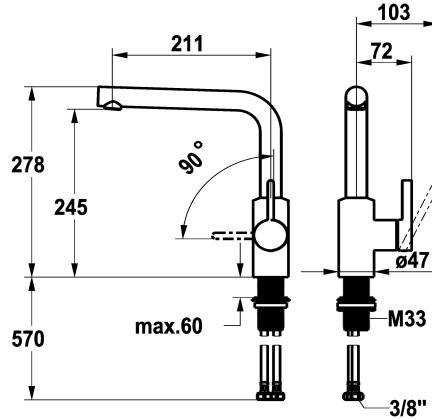

KWC FIT

Hebelmischer - Küche

Modell-Linie: FIT | 10.541.012.176FL
Armaturen | Manuelle Armaturen

KWC-Nr.

125574
chromeline, A 210, flexible Anschlusschläuche

125575
matt black, A A 210, flexible Anschlusschläuche

Farbcode

chromeline

matt black

NEW

- * Hebelmischer
- * Positionierung des Hebels nur rechts möglich
- Sicherheit für Kinder: Kaltwasser bei Hebelposition vorne
- * Abstand Wand zu Mitte * Tischbohrung min. 25 mm
- * Schwenkauslauf 150°
- Neoperl® Cascade® SLC
- * OptimalSpace - grosszügiger Wasch- / Arbeitsbereich
- * KWC Steuerpatrone M 35 S

- mit Keramikscheibentechnik
- Auslaufmenge und Temperatur stufenlos einstellbar
- Temperaturbegrenzung
- * Flexible Anschlusschläuche 3/8"
- * QuickInstallation - Befestigung mit Gewindestutzen M33 x 1,5 mit Feststellschrauben
- * Tischbohrung ø35 mm

7,6 l/min (3 bar)
Flexible Anschlusschläuche
schwenkbar
seitenbedient
matt black
Standmontage
Armatur
L-Auslauf
278
yes
A 205
A
245
725837.629
6111 391.535

Ersatzteile

KWC FIT Hebelmischer - Küche

Modell-Linie: FIT | 10.541.012.176FL
Armaturen | Manuelle Armaturen