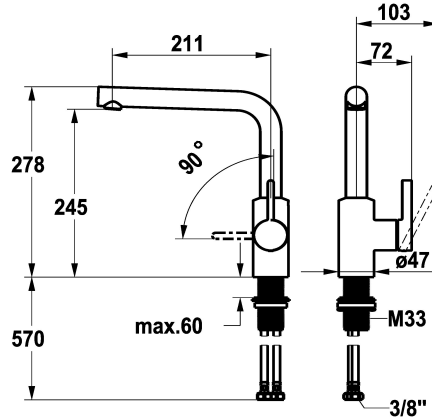

KWC FIT

Monomando - Cocina

Modell-Linie: FIT | 10.541.012.176FL

Griferías de lavabo | Grifo para lavabo

KWC-No.

125574

chromeline, A 205, tubos de conexión flexibles

125575

negro mate, A 205, tubos de conexión flexibles

* Monomando

* Posicionamiento de palanca sólo a la derecha

- seguridad para los niños: posición de agua fría hacia delante (mando a la derecha)

* Distancia mínima de la pared al centro del taladro min. 25 mm

* Medida orificios ø35 mm

Datos técnicos

Caudal de salida

7,6 l/min (3 bar)

Racors

Flexible_Anschlusschläuche

caño

schwenkbar

forma de construcción

L-Auslauf

Dimensión altura

278

Grupo de ruido

yes

Proyección A

A205