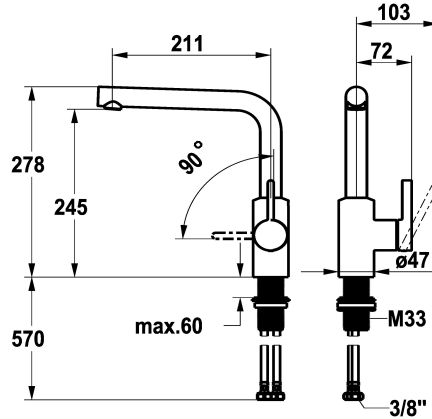

KWC FIT Mitigeur à levier - cuisine

Modell-Linie: FIT | 10.541.012.176FL
Robinetteries | Robinets à monocommande

KWC-No.

125574
chromeline, A 210, tuyaux de raccordement flexibles

125575
matt black, A 210, tuyaux de raccordement flexibles

- * Mitigeur à levier
- * Position du levier possible à droite uniquement
- sécurité pour les enfants: eau froide en position avant
- * Distance mur au centre du perçage dans table min. 25 mm
- * Bec orientable 150°
- Neoperl® Cascade® SLC
- * OptimalSpace - un espace de lavage ou de travail généreux
- * KWC cartouche M 35 S

Code couleur

F000

F176

- avec technique à disques céramique
- réglage de débit et de température continu
- limitation de température
- * Raccordements flexibles 3/8"
- * QuickInstallation - Fixation à l'aide de raccords filetés avec vis de blocage
- Perçage utile ø35 mm

7.6 l/min (3 bar)
Flexible_Anschlusschläuche
schwenkbar
seitenbedient
F176
Standmontage
01
L-Auslauf
278
yes
A205
A
245
725837.629
6111 391.535

Pièces de rechange

KWC FIT Mitigeur à levier - cuisine

Modell-Linie: FIT | 10.541.012.176FL
Robinetteries | Robinets à monocommande