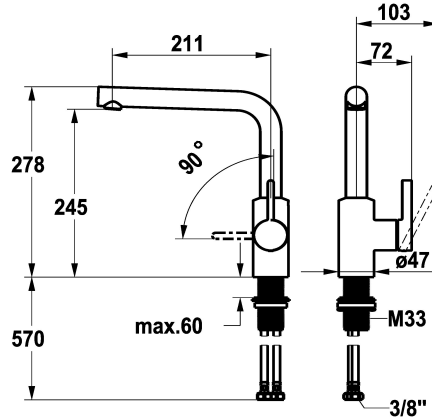

KWC FIT

Miscelatore a leva – cucina

Modell-Linie: FIT | 10.541.012.176FL

Rubinerterie per bagni | Rubinerterie monocomando

KWC-No.

125574

chromeline, A 210, tubi di collegamento flessibili

125575

* distanza tra la parete e il centro del foro del lavabo min. 25 mm

* Bocca orientabile 150°

- Neoperl® Cascade® SLC

* OptimalSpace - ampia zona di lavoro e di lavaggio

* KWC cartuccia M 35 S

- con tecnica a dischi in ceramica

- regolazione continua della portata e della temperatura

- limitazione della temperatura

* Tubi flessibili di collegamento da 3/8"

* QuickInstallation - Fissaggio tramite raccordo filettato con viti di arresto

* Foratura ø35 mm

Dati tecnici

Portata

7.6 l/min (3 bar)

Raccordo

tubi di collegamento flessibili

bocca

orientabile