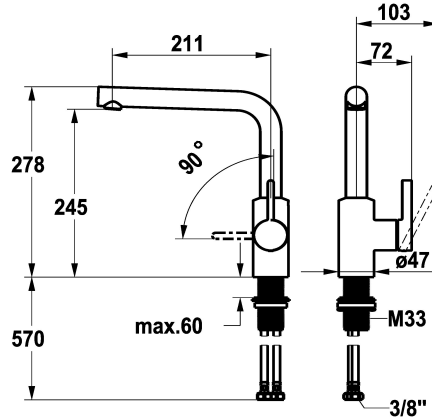

## KWC FIT

Miscelatore a leva – cucina

Modell-Linie: FIT | 10.541.012.176FL

Rubinerterie per bagni | Rubinerterie monocomando

### Codice colore

chromeline

matt black

NEW

\* Miscelatore a leva

\* Posizione della leva possibile solo a destra

- protezione per i bambini: posizione leva "acqua fredda" avanti

\* distanza tra la parete e il centro del foro del lavabo min. 25 mm

- limitazione della temperatura

\* Tubi flessibili di collegamento da 3/8"

\* QuickInstallation - Fissaggio tramite raccordo filettato con viti di arresto

\* Foratura ø35 mm

A

Dimensioni uscita acqua

245

Materiale

Ottone