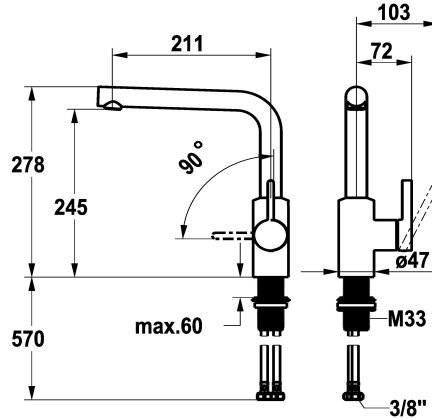

KWC FIT Eengreepsmengkraan - Keuken

Modell-Linie: FIT | 10.541.012.176FL
Kranen | Eengreepkranen

KWC-No.

125574
chromeline, A 205, flexibele aansluitslangen

125575
matt black, A 205, flexibele aansluitslangen

- * Eengreepsmengkraan
- * Positionering van de hendel alleen rechts mogelijk
- Veiligheid voor kinderen: koud water bij hendelpositie naar voren
- * afstand wand tot hart tafelboring min. 25 mm
- * Draaibare uitloop 150°
- Neoperl® Cascade® SLC
- * OptimalSpace - Royale was- en werkomgeving
- * KWC patroon M 35 S

bouwworm

L-Auslauf

Afmeting hoogte

278

geluidsklasse

yes

Projectie A

A205

Energielabel

A

Afmetingen wateruitlaat

245

Reserve onderdelen

KWC FIT Eengreepsmengkraan - Keuken

Modell-Linie: FIT | 10.541.012.176FL
Kranen | Eengreepkranen

Cartouche M 35