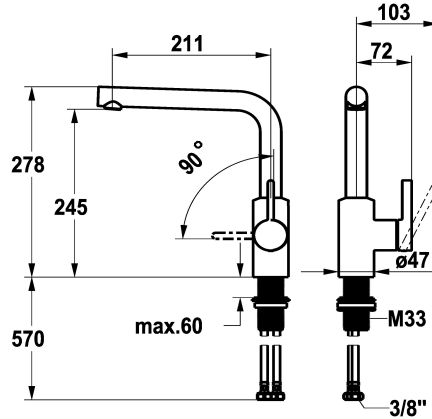

KWC FIT Eengreepsmengkraan - Keuken

Modell-Linie: FIT | 10.541.012.176FL
Kranen | Eengreepkranen

KWC-No.

125574
chromeline, A 205, flexibele aansluitslangen

125575
matt black, A 205, flexibele aansluitslangen

- * Eengreepsmengkraan
- * Positionering van de hendel alleen rechts mogelijk
- Veiligheid voor kinderen: koud water bij hendelpositie naar voren
- * afstand wand tot hart tafelboring min. 25 mm
- * Draaibare uitloop 150°
- Neoperl® Cascade® SLC
- * OptimalSpace - Royale was- en werkomgeving
- * KWC patroon M 35 S

Kleurcode

F000

F176

- met keramische-schijventechniek
- debiet en temperatuur traploos instelbaar
- temperatuurbegrenzing
- * Flexibele aansluitslangen 3/8"
- * QuickInstallation - Bevestiging met draadfitting met borgschroeven
- * Tafelboring ø35 mm

Faucet_typ

bouwworm

Measure_Height

G_Acoustic group

Projection_A

EnergyLabelCH

Afmetingen wateruitlaat

7.6 l/min (3 bar)