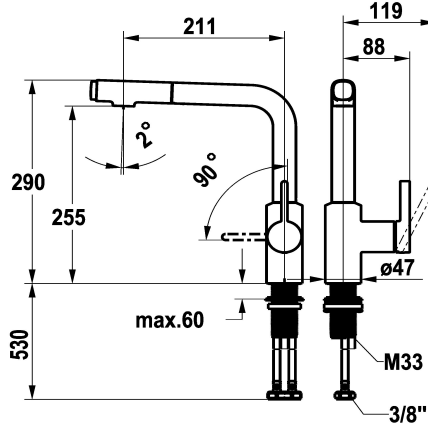

KWC FIT

Hebelmischer - Küche

Modell-Linie: FIT | 10.541.002.000FL
Armaturen | Manuelle Armaturen

KWC-Nr.

125576
chromeline, A 210, flexible Anschlusschläuche

125577
matt black, A 210, flexible Anschlusschläuche

Farbcode

chromeline

matt black

NEW

- * Hebelmischer
- * Positionierung des Hebels nur rechts möglich
- Sicherheit für Kinder: Kaltwasser bei Hebelposition vorne
- * Abstand Wand zu Mitte * Tischbohrung min. 25 mm
- * Eigensicher gegen Rückfließen
- * Auszugbrause
- bis 500 mm ausziehbar
- QuickConnect - Einfaches Schlauchstecksystem
- * Schlauchdurchführung, schwenkbar 120°
- * EasyLock - einfache Auszugbrausenrückführung

- * OptimalSpace - grosszügiger Wasch- / Arbeitsbereich
- * KWC Steuerpatrone M 35 S
- mit Keramikscheibentechnik
- Auslaufmenge und Temperatur stufenlos einstellbar
- Temperaturbegrenzung
- * Flexible Anschlusschläuche 3/8"
- * QuickInstallation - Befestigung mit Gewindestützen M33 x 1.5 mit Feststellschrauben
- * Tischbohrung ø35 mm

Technische Daten

Auslaufmenge Siebstrahl	6,5 l/min (3 bar)
Auslaufmenge Normalstrahl	6,5 l/min (3 bar)
Anschluss	Flexible Anschlusschläuche
Auslauf	schwenkbar
Bedienung	seitenbedient
Küchenbrause	Auszugbrause
Farbcode	chromeline
Installationsart	Standmontage
Armaturtyp	Armatur
Bauform	L-Auslauf
Mass Höhe	290
Armaturengeräuschgruppe	yes
Ausladung A	A 200
Energie Etikette	A
Mass-Wasseraustritt	255
Material	Messing