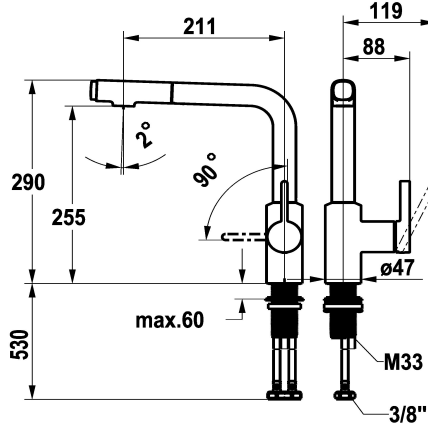

KWC FIT Monomando - Cocina

Modell-Linie: FIT | 10.541.002.000FL
Griferías de lavabo | Grifo para lavabo

KWC-No.

125576
chromeline, A 200, tubos de conexión flexibles

125577
negro mate, A 200, tubos de conexión flexibles

- * Monomando
- * Posicionamiento de palanca sólo a la derecha
- seguridad para los niños: posición de agua fría hacia delante (mando a la derecha)
- * Distancia mínima de la pared al centro del taladro min. 25 mm
- * Seguro contra retorno
- * Ducha extraíble
- extraíble hasta 500 mm
- QuickConnect - Sencillo sistema de conexión de tubos
- * Guía tubo flexible, orientable 120°
- * EasyLock - fácil reposicionamiento del dispensador extraíble

Código de color

chromeline

matt black

NEW

- * OptimalSpace - áreas de lavabo y de trabajo con dimensiones generosas
- * KWC cartucho M 35 S
- con tecnología de discos cerámicos
- caudal y temperatura regulables
- limitador de temperatura
- * Tubos conexión flexibles 3/8"
- * QuickInstallation - Fijación mediante conexión roscada con tornillos de fijación
- * Medida orificios ø35 mm

Datos técnicos

Caudal de salida chorro suave

6,5 l/min (3 bar)

Caudal de salida chorro normal

6,5 l/min (3 bar)

Racors

tubos de conexión flexibles

caño