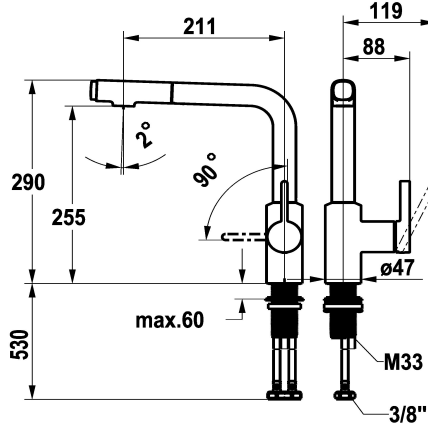

KWC FIT Eengreepsmengkraan - Keuken

Modell-Linie: FIT | 10.541.002.000FL
Kranen | Eengreepkranen

KWC-No.

125576
chromeline, A 200, flexibele aansluitslangen

125577
matt black, A 200, flexibele aansluitslangen

Kleurcode

chromeline

matt black

NEW

- * Eengreepsmengkraan
- * Positionering van de hendel alleen rechts mogelijk
- Veiligheid voor kinderen: koud water bij hendelpositie naar voren
- * afstand wand tot hart tafelboring min. 25 mm
- * Beveiligd tegen terugstroming
- * Uittrekbare vaardouche
- tot 500 mm uittrekbaar
- QuickConnect - Eenvoudig slangkoppelingsysteem
- * Slangdoorvoer, draaibaar 120°
- * EasyLock - Eenvoudig intrekken van de uittrekbare vaardouche

- * OptimalSpace - Royale was- en werkomgeving
- * KWC patroon M 35 S
- met keramische-schijventechniek
- debiet en temperatuur traploos instelbaar
- temperatuurbegrenzing
- * Flexibele aansluitslangen 3/8"
- * QuickInstallation - Bevestiging met draadfitting met borgschroeven
- * Tafelboring ø35 mm

staande montage

Kraan type

01

bouwworm

L-uitloop

Hoogteafmeting

290

geluidsklasse