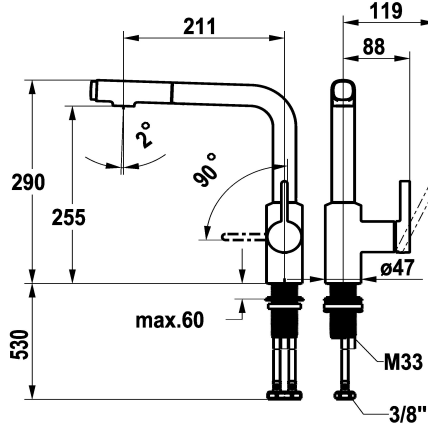

### KWC-Nr.

**125576**

chromeline, A 210, flexible Anschlusschläuche

**125577**

matt black, A 210, flexible Anschlusschläuche

### Farbcode

chromeline

matt black

NEW

- \* Hebelmischer
- \* Positionierung des Hebels nur rechts möglich
- Sicherheit für Kinder: Kaltwasser bei Hebelposition vorne
- \* Abstand Wand zu Mitte \* Tischbohrung min. 25 mm
- \* Eigensicher gegen Rückfließen
- \* Auszugbrause
- bis 500 mm ausziehbar
- QuickConnect - Einfaches Schlauchstecksystem
- \* Schlauchdurchführung, schwenkbar 120°
- \* EasyLock - einfache Auszugbrausenrückführung

- \* OptimalSpace - grosszügiger Wasch- / Arbeitsbereich
- \* KWC Steuerpatrone M 35 S
- mit Keramikscheibentechnik
- Auslaufmenge und Temperatur stufenlos einstellbar
- Temperaturbegrenzung
- \* Flexible Anschlusschläuche 3/8"
- \* QuickInstallation - Befestigung mit Gewindestützen M33 x 1.5 mit Feststellschrauben
- \* Tischbohrung ø35 mm

Standmontage

Armaturtyp

Armatur

Bauform

L-Auslauf

Mass Höhe

290

Armaturengeräuschgruppe