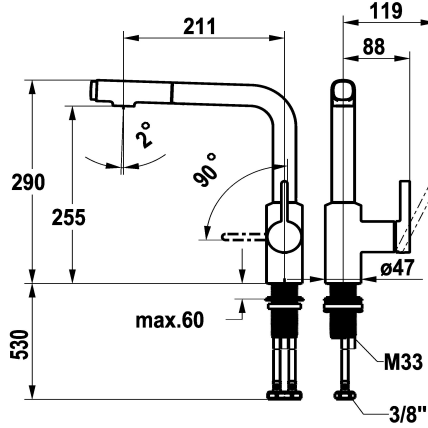

### KWC-Nr.

**125576**  
chromeline, A 210, flexible Anschlusschläuche

**125577**  
matt black, A 210, flexible Anschlusschläuche

### Farbcode

chromeline

matt black

NEW

- \* Hebelmischer
- \* Positionierung des Hebels nur rechts möglich
- Sicherheit für Kinder: Kaltwasser bei Hebelposition vorne
- \* Abstand Wand zu Mitte \* Tischbohrung min. 25 mm
- \* Eigensicher gegen Rückfließen
- \* Auszugbrause
- bis 500 mm ausziehbar
- QuickConnect - Einfaches Schlauchstecksystem
- \* Schlauchdurchführung, schwenkbar 120°
- \* EasyLock - einfache Auszugbrausenrückführung

- \* OptimalSpace - grosszügiger Wasch- / Arbeitsbereich
- \* KWC Steuerpatrone M 35 S
- mit Keramikscheibentechnik
- Auslaufmenge und Temperatur stufenlos einstellbar
- Temperaturbegrenzung
- \* Flexible Anschlusschläuche 3/8"
- \* QuickInstallation - Befestigung mit Gewindestützen M33 x 1.5 mit Feststellschrauben
- \* Tischbohrung ø35 mm

Standmontage

Armaturtyp

Armatur

Bauform

L-Auslauf

Mass Höhe

290

Armaturengeräuschgruppe