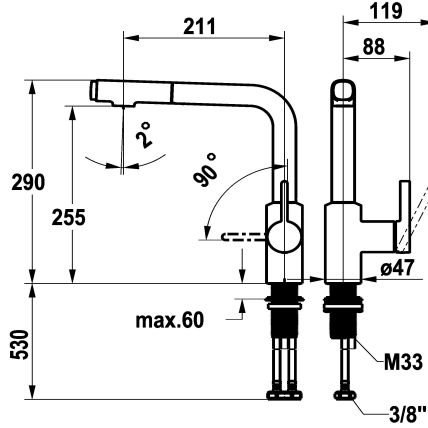

## KWC FIT

Monomando - Cocina

Modell-Linie: FIT | 10.541.002.176FL  
Griferías de lavabo | Grifo para lavabo

### KWC-No.

**125576**  
chromeline, A 200, tubos de conexión flexibles

**125577**  
negro mate, A 200, tubos de conexión flexibles

- \* Monomando
- \* Posicionamiento de palanca sólo a la derecha
- seguridad para los niños: posición de agua fría hacia delante (mando a la derecha)
- \* Distancia mínima de la pared al centro del taladro min. 25 mm
- \* Seguro contra retorno
- \* Ducha extraíble
- extraíble hasta 500 mm
- QuickConnect - Sencillo sistema de conexión de tubos
- \* Guía tubo flexible, orientable 120°
- \* EasyLock - fácil reposicionamiento del dispensador extraíble

### Código de color

chromeline

matt black

NEW

- \* OptimalSpace - áreas de lavabo y de trabajo con dimensiones generosas
- \* KWC cartucho M 35 S
- con tecnología de discos cerámicos
- caudal y temperatura regulables
- limitador de temperatura
- \* Tubos conexión flexibles 3/8"
- \* QuickInstallation - Fijación mediante conexión roscada con tornillos de fijación
- \* Medida orificios ø35 mm

6,5 l/min (3 bar)
6,5 l/min (3 bar)
tubos de conexión flexibles
freno rodillo
accionamiento lateral
Ducha extraíble
matt black
Standmontage
01
L-caño
290
yes
A200
A
255