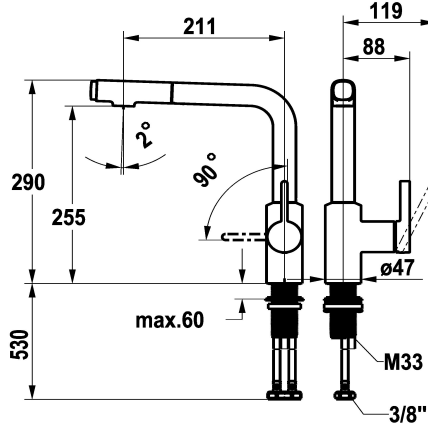

KWC FIT Mitigeur à levier - cuisine

Modell-Linie: FIT | 10.541.002.176FL
Robinetteries | Robinets à monocommande

KWC-No.

125576
chromeline, A 210, tuyaux de raccordement flexibles

125577
matt black, A 210, tuyaux de raccordement flexibles

Code couleur

chromeline

matt black

NEW

- * Mitigeur à levier
- * Position du levier possible à droite uniquement
- sécurité pour les enfants: eau froide en position avant
- * Distance mur au centre du perçage dans table min. 25 mm
- * Anti-refoulement intégré
- * Douchette extractible
- extensible jusqu'à 500 mm
- QuickConnect - Système simple de raccord de flexible
- * Guide flexible orientable 120°
- * EasyLock - rétractation aisée de la douchette extractible

- * OptimalSpace - un espace de lavage ou de travail généreux
- * KWC cartouche M 35 S
- avec technique à disques céramique
- réglage de débit et de température continu
- limitation de température
- * Raccordements flexibles 3/8"
- * QuickInstallation - Fixation à l'aide de raccords filetés avec vis de blocage
- Perçage utile ø35 mm

Données techniques

Débit jet pluie	6,5 l/min (3 bar)
Débit jet normal	6,5 l/min (3 bar)
Raccord	tuyaux de raccordement flexibles
goulot	orientable
Commande	commande latérale
Douchette de cuisine	Douchette extractible
Code couleur	matt black
Type d'installation	montage vertical
Type de robinet	01
forme de construction	L-goulot
Dimension de la hauteur	290
Groupe de bruit pour la robinetterie	yes
Projection A	A200
Label énergétique	A
Dimension de la sortie d'eau	255
teamNumber	725838.629
sanitasTroeschNumber	6111 392.535