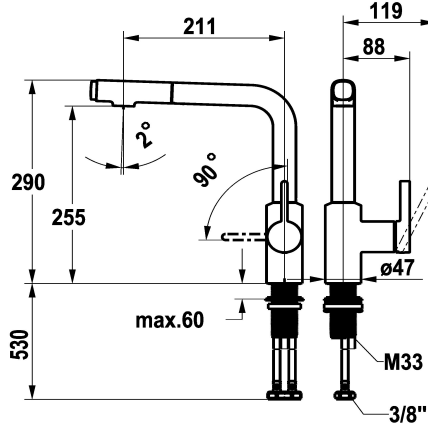

KWC FIT Mitigeur à levier - cuisine

Modell-Linie: FIT | 10.541.002.176FL
Robinetteries | Robinets à monocommande

KWC-No.

125576
chromeline, A 210, tuyaux de raccordement flexibles

125577
matt black, A 210, tuyaux de raccordement flexibles

Code couleur

chromeline

matt black

NEW

- * Mitigeur à levier
- * Position du levier possible à droite uniquement
- sécurité pour les enfants: eau froide en position avant
- * Distance mur au centre du perçage dans table min. 25 mm
- * Anti-refoulement intégré
- * Douchette extractible
- extensible jusqu'à 500 mm
- QuickConnect - Système simple de raccord de flexible
- * Guide flexible orientable 120°
- * EasyLock - rétractation aisée de la douchette extractible

- * OptimalSpace - un espace de lavage ou de travail généreux
- * KWC cartouche M 35 S
- avec technique à disques céramique
- réglage de débit et de température continu
- limitation de température
- * Raccordements flexibles 3/8"
- * QuickInstallation - Fixation à l'aide de raccords filetés avec vis de blocage
- Perçage utile ø35 mm

Données techniques

Débit jet pluie	6,5 l/min (3 bar)
Débit jet normal	6,5 l/min (3 bar)
Raccord	tuyaux de raccordement flexibles
goulot	orientable
Commande	commande latérale
Douchette de cuisine	Douchette extractible
Code couleur	matt black
Type d'installation	montage vertical
Type de robinet	01
forme de construction	L-goulot
Dimension de la hauteur	290
Groupe de bruit pour la robinetterie	yes
Projection A	A200
Label énergétique	A
Dimension de la sortie d'eau	255