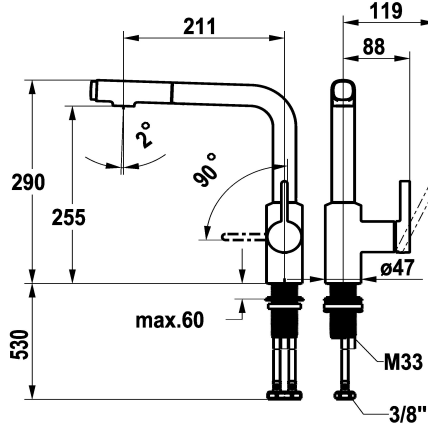

KWC FIT

Miscelatore a leva – cucina

Modell-Linie: FIT | 10.541.002.176FL

Rubinerterie per bagni | Rubinerterie monocomando

KWC-No.

125576

chromeline, A 210, tubi di collegamento flessibili

125577

matt black, A 210, tubi di collegamento flessibili

Codice colore

chromeline

matt black

NEW

- * Miscelatore a leva
- * Posizione della leva possibile solo a destra
- protezione per i bambini: posizione leva "acqua fredda" avanti
- * distanza tra la parete e il centro del foro del lavabo min. 25 mm
- * Con sicurezza antiriflusso
- * Doccia estraibile
- estraibile fino a 500 mm
- QuickConnect - Semplice sistema di inserimento a tubo
- * Passaggio tubo flessibile, orientabile 120°
- * EasyLock - ritorno automatico nella posizione iniziale

- * OptimalSpace - ampia zona di lavoro e di lavaggio
- * KWC cartuccia M 35 S
- con tecnica a dischi in ceramica
- regolazione continua della portata e della temperatura
- limitazione della temperatura
- * Tubi flessibili di collegamento da 3/8"
- * QuickInstallation - Fissaggio tramite raccordo filettato con viti di arresto
- * Foratura ø35 mm

Dati tecnici

Portata getto pioggia

6,5 l/min (3 bar)

Portata getto normale

6,5 l/min (3 bar)

Raccordo

tubi di collegamento flessibili

bocca