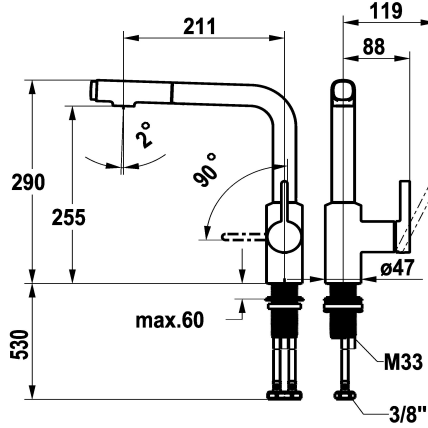

## KWC FIT

### Eengreepsmengkraan - Keuken

Modell-Linie: FIT | 10.541.002.176FL

Kranen | Eengreepkranen

#### KWC-No.

**125576**

chromeline, A 200, flexibele aansluitslangen

**125577**

matt black, A 200, flexibele aansluitslangen