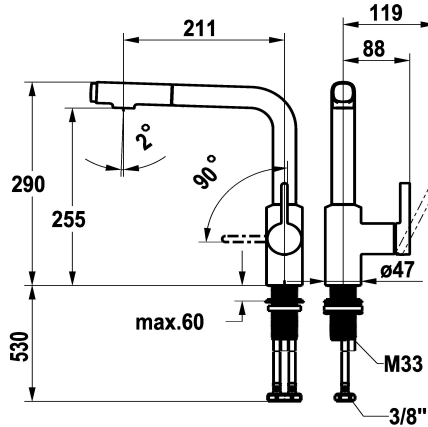

KWC FIT

Eengreepsmengkraan - Keuken

Modell-Linie: FIT | 10.541.002.176FL

Kranen | Eengreepkranen

KWC-No.

125576

chromeline, A 200, flexibele aansluitslangen

125577

matt black, A 200, flexibele aansluitslangen

Kleurcode

F000

F176

NEW

- * Eengreepsmengkraan
- * Positionering van de hendel alleen rechts mogelijk
- Veiligheid voor kinderen: koud water bij hendelpositie naar voren
- * afstand wand tot hart tafelboring min. 25 mm
- * Beveiligd tegen terugstroming
- * Uittrekbare vaardouche
- tot 500 mm uittrekbaar
- QuickConnect - Eenvoudig slangkoppelingsysteem
- * Slangdoorvoer, draaibaar 120°
- * EasyLock - Eenvoudig intrekken van de uittrekbare vaardouche

- * OptimalSpace - Royale was- en werkomgeving
- * KWC patroon M 35 S
- met keramische-schijventechniek
- debiet en temperatuur traploos instelbaar
- temperatuurbegrenzing
- * Flexibele aansluitslangen 3/8"
- * QuickInstallation - Bevestiging met draadfitting met borgschroeven
- * Tafelboring ø35 mm

Standmontage

Kraan type

01

bouwworm

L-Auslauf

Afmeting hoogte

290

geluidsklasse