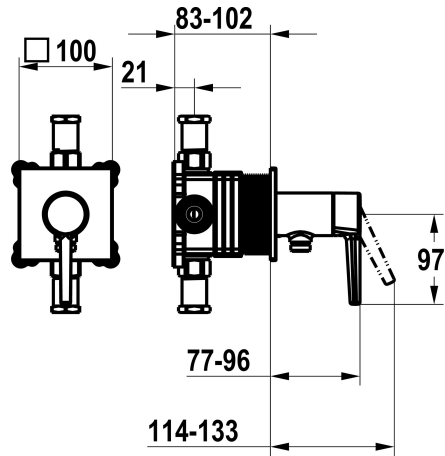

KWC MANA

Afmontageset, met bescherming DIN EN 1717 - Eengreepsmengkraan - Douche

Modell-Linie: MANA | 21.554.550.000
Douches | Handdouches

KWC-No.

125603

chromeline, afmontageset, met bescherming DIN EN 1717

NEW

* Afbouwdeel met decorset met functie-eenheid KWC HOMEBOX

* Uitloop

met geïntegreerde slangaansluiting

* KWC patroon M 35-S HF

- met keramische-schijventechniek

- debiet en temperatuur traploos instelbaar

* Levering:

- Eengreepsmengkraan met geïntegreerde slangaansluiting

- Schroefloze bevestiging van de afdekplaat

* Apart bestellen:

- Inbouweenheid KWC HOMEBOX Hefboommixer 1 Consumenten

39.006.251.931

Technical Data

ATT-KWC-DURCHMESSER

100x100

Bediening

frontbedient

Kleurcode

F00

Type installatie

Wandmontage