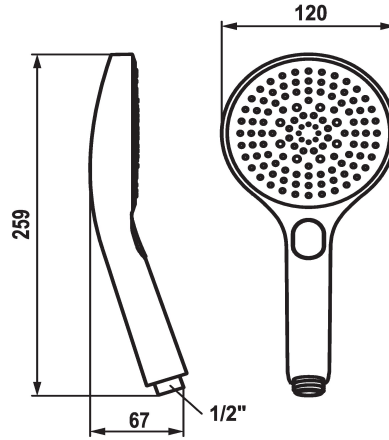

KWC CHOICE-G Handbrause

Modell-Linie: CHOICE | 26.000.125.000
Duscharmaturen | Duschbrausen

KWC-Nr.

125607
chromeline

125608
matt black

3600003805
brushed steel

Farbcode

chromeline

matt black

brushed steel

* Handbrause KWC CHOICE -G
* TouchProtect - Schutz vor Verbrennungen durch
Zweischalenprinzip

* Reinigungsfreundliches Brausesieb
* Anschlussgewinde 1/2"

Technische Daten

Auslaufmenge

11 l/min (3 bar)

Anschluss

G 1/2"

Farbcode

chromeline

Armaturtyp

Vormontageeinheit

Strahlart