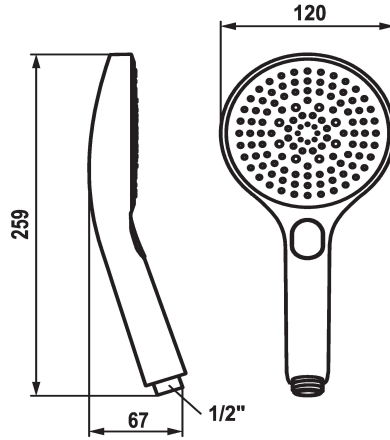

KWC CHOICE -G Handdouche

Modell-Linie: CHOICE | 26.000.125.000
Douches | Douches

KWC-No.

125607
chrome

125608
matt black

360003805
brushed steel

Kleurcode

F000

F176

F177

* Handdouche KWC CHOICE -G
* TouchProtect - mengkraanromp wordt niet heet

* Reinigingsvriendelijke douchezeef
* Aansluitschroefdraad 1/2"

Technical Data

Doorstroomhoeveelheid

11 l/min (3 bar)

schroefverbindingen

G1/2"

Kleurcode

F000

Kraan type

18

Type bundel

10

geluidsklasse