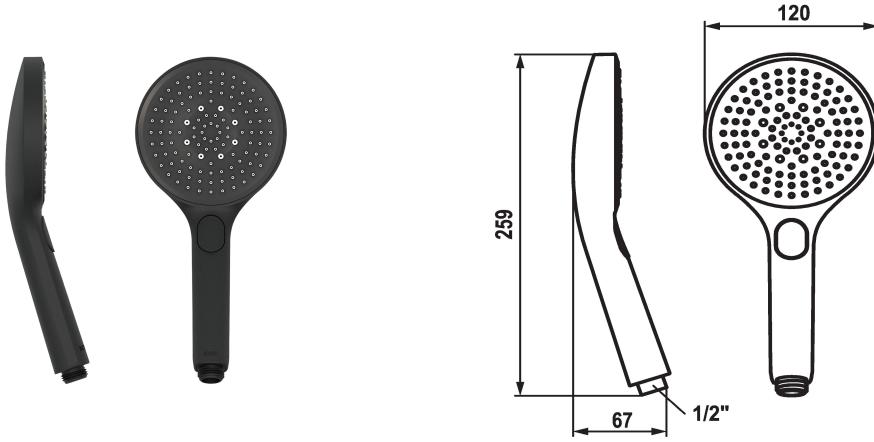

KWC CHOICE -G Handdouche

Modell-Linie: CHOICE | 26.000.125.176
Douches | Douches

KWC-No.

125607
chrome

125608
matt black

3600003805
brushed steel

Kleurcode

F000

F176

F177

NEW

* Handdouche KWC CHOICE -G
* TouchProtect - mengkraanromp wordt niet heet

* Reinigingsvriendelijke douchezeef
* Aansluitschroefdraad 1/2"

Technical Data

Doorstroomhoeveelheid

11 l/min (3 bar)

schroefverbindingen

G1/2"

Kleurcode

F176

Kraan type

18

Type bundel

10