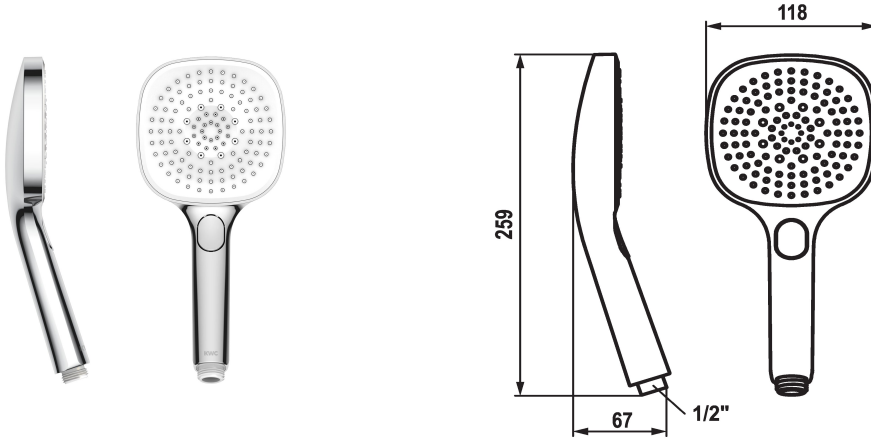

KWC CHOICE-H Handbrause

Modell-Linie: CHOICE | 26.000.126.000
Duscharmaturen | Duschbrausen

KWC-Nr.

125609
chromeline

125610
matt black

3600003806
brushed steel

Farbcode

chromeline

matt black

brushed steel

* Handbrause KWC CHOICE -H
* TouchProtect - Schutz vor Verbrennungen durch
Zweischalenprinzip

* Reinigungsfreundliches Brausesieb
* Anschlussgewinde 1/2"

Technische Daten

Auslaufmenge

11 l/min (3 bar)

Anschluss

G 1/2"

Farbcode

chromeline

Armaturtyp

Vormontageeinheit

Strahlart

10

Armaturengeräuschgruppe

yes

Energie Etiketle

C

Material

Kunststoff