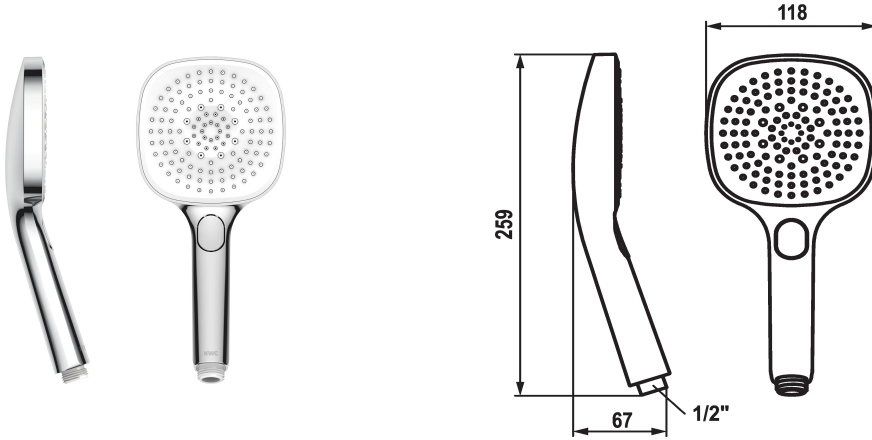

KWC CHOICE-H Handdouche

Modell-Linie: CHOICE | 26.000.126.000
Douches | Douches

KWC-No.

125609
chromeline

125610
matt black

3600003806
brushed steel

Kleurcode

chromeline

matt black

brushed steel

* Handdouche KWC CHOICE -H
* TouchProtect - mengkraanromp wordt niet heet

* Reinigingsvriendelijke douchezeef
* Aansluitschroefdraad 1/2"

Technical Data

Doorstroomhoeveelheid

11 l/min (3 bar)

schroefverbindingen

G1/2"

Kleurcode

chromeline

Kraan type

18

Type bundel

10

geluidsklasse

yes

Energielabel

C

ATT-KWC-MATERIAL

KUNSTSTOFF