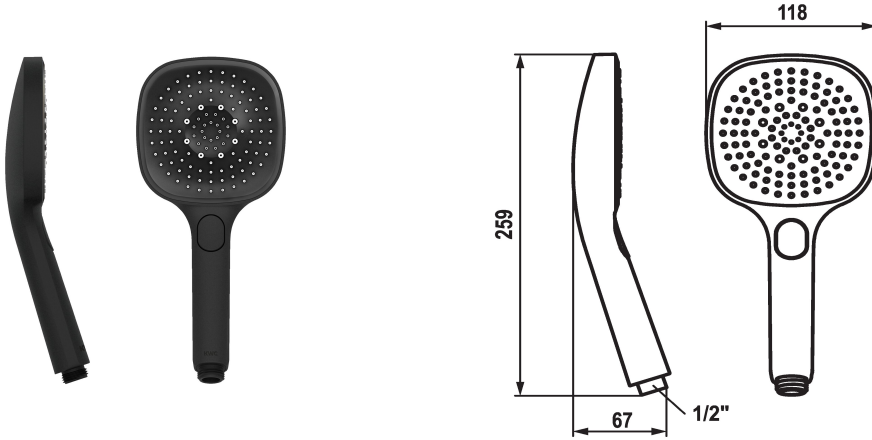

KWC CHOICE-H Handbrause

Modell-Linie: CHOICE | 26.000.126.176
Duscharmaturen | Duschbrausen

KWC-Nr.

125609
chromeline

125610
matt black

360003806
brushed steel

Farbcode

chromeline

matt black

brushed steel

NEW

* Handbrause KWC CHOICE -H
* TouchProtect - Schutz vor Verbrennungen durch
Zweischalenprinzip

* Reinigungsfreundliches Brausesieb
* Anschlussgewinde 1/2"

Technische Daten

Auslaufmenge

11 l/min (3 bar)

Anschluss

G 1/2"

Farbcode

matt black

Armaturtyp

Vormontageeinheit

Strahlart