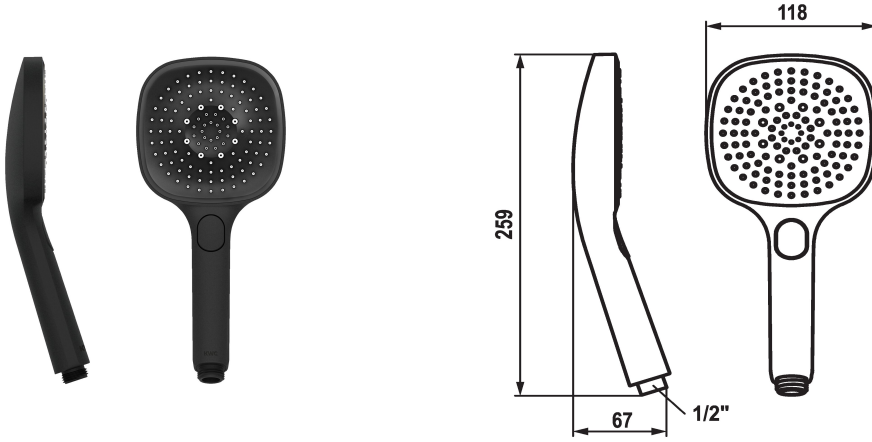

## KWC CHOICE -H Handdouche

Modell-Linie: CHOICE | 26.000.126.176  
Douches | Douches

### KWC-No.

**125609**  
chromeline

**125610**  
matt black

**360003806**  
brushed steel

### Kleurcode

chromeline

matt black

brushed steel

NEW

\* Handdouche KWC CHOICE -H  
\* TouchProtect - mengkraanromp wordt niet heet

\* Reinigingsvriendelijke douchezeef  
\* Aansluitschroefdraad 1/2"

### Technical Data

Doorstroomhoeveelheid

11 l/min (3 bar)

schroefverbindingen

G1/2"

Kleurcode

matt black

Kraan type