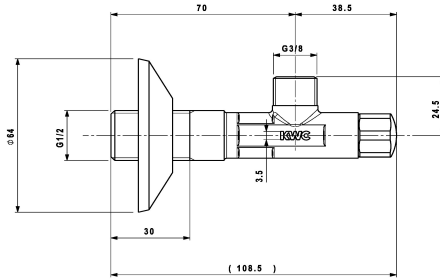

## KWC Afsluitkraan

Modell-Linie: ACCESSOIRES | 27.002.061.000  
Kranen | Accessoires voor kranen

### KWC-No.

**125611**  
chromeline, A 45, G 3/8", G 1/2"

**125612**  
onbewerkt, A 45, G 3/8", G 1/2"

**125613**  
chromeline, G 1/2"

Hoekventiel  
\* Aansluitschroefdraad 1/2"

\* zonder klemschroefverbinding

### Technical Data

schroefverbindingen

Kleurcode

Type installatie

Kraan type

Nominale breedte

Projectie A

G1/2"