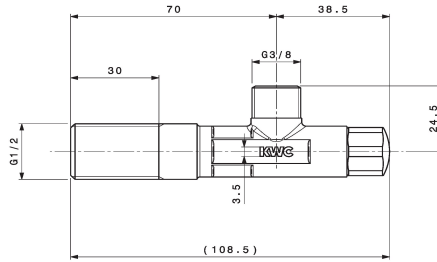

## KWC Afsluitkraan

Modell-Linie: ACCESSOIRES | 27.002.070.931  
Kranen | Accessoires voor kranen

### KWC-No.

**125611**  
chromeline, A 45, G 3/8", G 1/2"

**125612**  
onbewerkt, A 45, G 3/8", G 1/2"

**125613**  
chromeline, G 1/2"

Hoekventiel  
\* Aansluitschroefdraad 1/2"

\* zonder klemschroefverbinding

### Technical Data

schroefverbindingen

Kleurcode

Type installatie

Kraan type

Nominale breedte

Projectie A

G1/2"