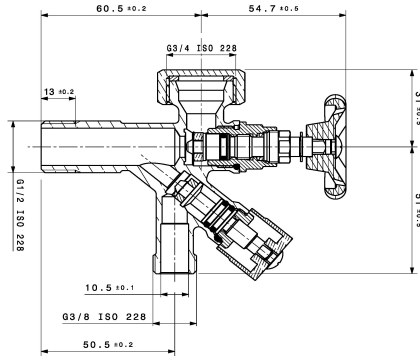

## KWC Afsluitkraan

Modell-Linie: ACCESSOIRES | 27.002.080.931  
Kranen | Accessoires voor kranen

### KWC-No.

**125611**  
chromeline, A 45, G 3/8", G 1/2"

**125612**  
onbewerkt, A 45, G 3/8", G 1/2"

**125613**  
chromeline, G 1/2"

Hoekventiel  
\* Aansluitschroefdraad 1/2"

\* zonder klemschroefverbinding

### Technical Data

schroefverbindingen

Kleurcode

Type installatie

Kraan type

Nominale breedte

Projectie A

G1/2"