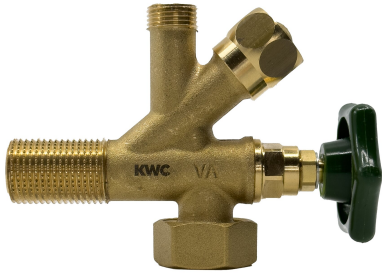

## KWC Afsluitkraan

Modell-Linie: ACCESSOIRES | 27.002.080.931  
Kranen | Accessoires voor kranen

### KWC-No.

**125611**  
chromeline, A 45, G 3/8", G 1/2"

**125612**  
onbewerkt, A 45, G 3/8", G 1/2"

**125613**  
chromeline, G 1/2"

Hoekventiel  
\* Aansluitschroefdraad 1/2"

\* zonder klemschroefverbinding

### Technical Data

schroefverbindingen

Kleurcode

Type installatie

Kraan type

Nominale breedte

Projectie A

G1/2"