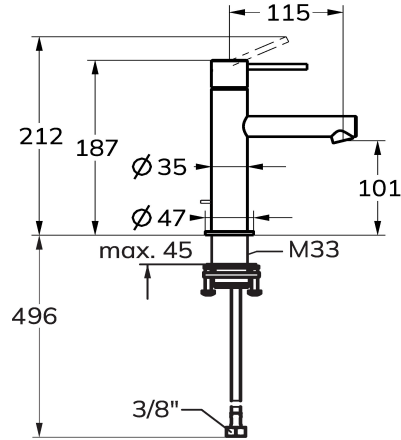

### KWC-No.

**125616**  
chromeline, A115, flexibele aansluitslangen, zonder aftapkraan

**125617**  
roestvrij staal, A115, flexibele aansluitslangen, zonder aftapkraan

- \* Eengreepsmengkraan
- \* Van roestvrijstaal
- \* EcoProtect - waterbesparende inrichting
- \* Vaste uitloop
- Neoperl® Caché® SSR, zwenkstraalregelaar
- \* KWC patroon S 25

### Kleurcode

chromeline

stainless steel

- met keramische-schijventechniek
- uitstroomvolume en temperatuur traploos instelbaar
- \* Flexibele aansluitslangen 3/8"
- \* QuickInstallation - Bevestiging met draadfitting met borgschroeven
- \* Tafelboring ø35 mm

### Technical Data

Doorstroomhoeveelheid

4,3 l/min (3 bar)

afvoergarnituur

ohne\_Ablaufgarnituur

schroefverbindingen

flexibele aansluitslangen

uitloop

01

Hoogteafmeting

187

geluidsklasse

yes

Projectie A

A115

Energielabel