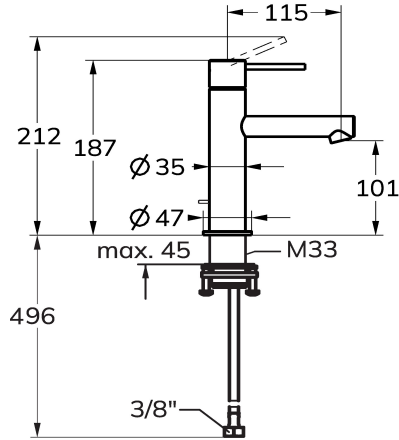

KWC ONO E Hebelmischer - Waschtisch - Bad

Modell-Linie: ONO E | 12.578.051.700FL
Armaturen | Manuelle Armaturen

KWC-Nr.

125616
chromeline, A115, flexible Anschlussschläuche, ohne Ablaufventil

125617
edelstahl, A115, flexible Anschlussschläuche, ohne Ablaufventil

- * Hebelmischer
- * Aus Edelstahl
- * EcoProtect - Wasserspareinrichtung
- * Auslauf fest
- Neoperl® Caché® SSR, Schwenkstrahlregler
- * KWC Steuerpatrone S 25

Farbcode

chromeline

stainless steel

- mit Keramikscheibentechnik
- Auslaufmenge und Temperatur stufenlos einstellbar
- * Flexible Anschlussschläuche 3/8"
- * QuickInstallation - Befestigung mit Gewindestutzen M33 x 1.5 mit Feststellschrauben
- Tischbohrung ø35 mm

NEW

Technische Daten

Auslaufmenge
Ablaufgarnitur
Anschluss
Auslauf
Bedienung
Farbcode
Installationsart
Armaturtyp
Mass Höhe
Armaturengeräuschgruppe
Ausladung A
Energie Etikette
Mass-Wasseraustritt
Material

Modell-Linie: ONO E | 12.578.051.700FL
Armaturen | Manuelle Armaturen

Steuerpatrone S 25

538711
Z.536.032

**Service Schlüssel Neoperl © Caché ©,
TJ, 18 mm, grün**

634729
CACHETJ