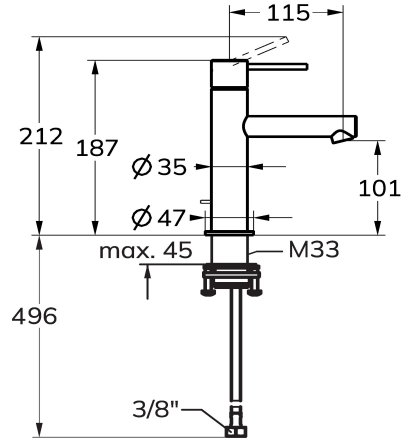

KWC ONO E Monomando - Lavabo

Modell-Linie: ONO E | 12.578.051.700FL
Griferías de lavabo | Grifo para lavabo

KWC-No.

125616
chromeline, A115, tubos de conexión flexibles, sin válvula de vaciado

125617
acero inoxidable, A115, tubos de conexión flexibles, sin válvula de vaciado

- con tecnología de discos cerámicos
- caudal y temperatura regulables
- * Tubos conexión flexibles 3/8"
- * QuickInstallation - Fijación mediante conexión roscada con tornillos de fijación
- * Medida orificios ø35 mm

NEW

Datos técnicos

Caudal de salida

4.3 l/min (3 bar)

vacíaedor automático

ohne_Ablaufgarnitur

Racors

tubos de conexión flexibles

Tipo de grifo

01

Dimensión de la altura

187

Grupo de ruido

yes

Proyección A

A115