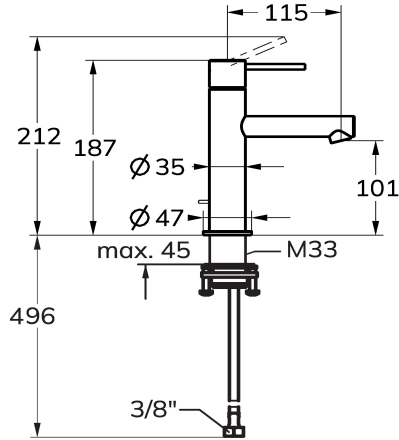

KWC ONO E Eengreepsmengkraan - Wastafel

Modell-Linie: ONO E | 12.578.051.700FL
Kranen | Eengreepkranen

KWC-No.

125616
chromeline, A115, flexibele aansluitslangen, zonder aftapkraan

125617
roestvrij staal, A115, flexibele aansluitslangen, zonder aftapkraan

- met keramische-schijventechniek
- uitstroomvolume en temperatuur traploos instelbaar
- * Flexibele aansluitslangen 3/8"
- * QuickInstallation - Bevestiging met draadfitting met borgschroeven
- * Tafelboring ø35 mm

NEW

Technical Data

Doorstroomhoeveelheid

4,3 l/min (3 bar)

afvoergarnituur

ohne_Ablaufgarnituur

schroefverbindingen

flexibele aansluitslangen

Kraan type

01

Hoogteafmeting

187

geluidsklasse

yes

Projectie A

A115