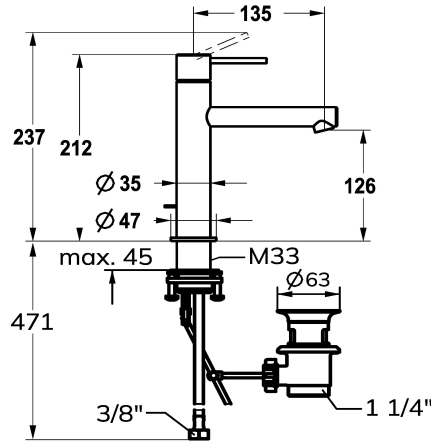

KWC ONO E Eengreepsmengkraan - Wastafel

Modell-Linie: ONO E | 12.578.042.000FL
Kranen | Eengreepkranen

KWC-No.

125618
chromeline, A135, flexibele aansluitslangen, met aftapkraan

125619
roestvrij staal, A135, flexibele aansluitslangen, met aftapkraan

Kleurcode

chromeline

stainless steel

NEW

- uitstroomvolume en temperatuur traploos instelbaar
- * Flexibele aansluitslangen 3/8"
- * QuickInstallation - Bevestiging met draadfitting met borgschroeven
- * Tafelboring ø35 mm
- * Levering:
- KWC afvoerkraan Z.538.581.000

Technical Data

Doorstroomhoeveelheid

4.3 l/min (3 bar)

afvoergarnituur

met aftapkraan

schroefverbindingen

flexibele aansluitslangen

uitloop

01

Hoogteafmeting

212

geluidsklasse

yes

Projectie A

A135

Energie label