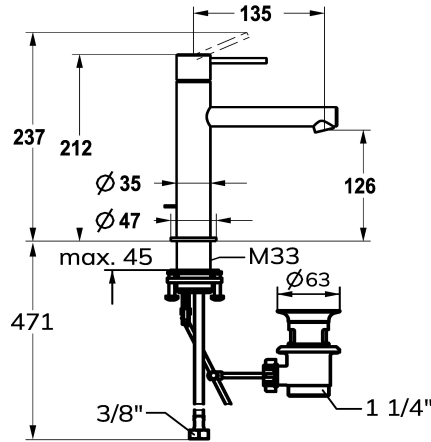

KWC ONO E Eengrepsmengkraan - Wastafel

Modell-Linie: ONO E | 12.578.042.700FL
Kranen | Eengreepkranen

KWC-No.

125618
chromeline, A135, flexibele aansluitslangen, met aftapkraan

125619
roestvrij staal, A135, flexibele aansluitslangen, met aftapkraan

Kleurcode

chromeline

stainless steel

NEW

- uitstroomvolume en temperatuur traploos instelbaar
- * Flexibele aansluitslangen 3/8"
- * QuickInstallation - Bevestiging met draadfitting met borgschroeven
- * Tafelboring ø35 mm
- * Levering:
- KWC afvoerkraan Z.538.581.177

Technical Data

Doorstroomhoeveelheid

4.3 l/min (3 bar)

afvoergarnituur

met aftapkraan

schroefverbindingen

flexibele aansluitslangen

uitloop

A

Afmetingen wateruitlaat

126

Materiaal

ROSTFREIER_STAHL

Reserve onderdelen

KWC ONO E Eengrepsmengkraan - Wastafel

Modell-Linie: ONO E | 12.578.042.700FL
Kranen | Eengreepkranen