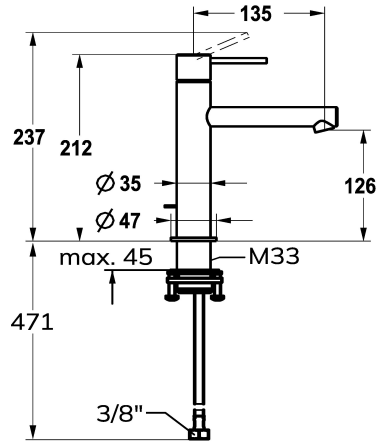

KWC ONO E Hebelmischer - Waschtisch - Bad

Modell-Linie: ONO E | 12.578.052.700FL
Armaturen | Manuelle Armaturen

KWC-Nr.

125620
chromeline, A135, flexible Anschlusschläuche, ohne Ablaufventil

125621
edelstahl, A135, flexible Anschlusschläuche, ohne Ablaufventil

- * Hebelmischer
- * Aus Edelstahl
- * EcoProtect - Wasserspareinrichtung
- * Auslauf fest
- Neoperl® Caché® SSR, Schwenkstrahlregler
- * OptimalSpace - grosszügiger Wasch- / Arbeitsbereich
- * KWC Steuerpatrone S 25

Farbcode

chromeline

stainless steel

NEW

- mit Keramikscheibentechnik
- Auslaufmenge und Temperatur stufenlos einstellbar
- * Flexible Anschlusschläuche 3/8"
- * QuickInstallation - Befestigung mit Gewindestutzen M33 x 1.5 mit Feststellschrauben
- Tischbohrung ø35 mm

Technische Daten

Auslaufmenge	4,3 l/min (3 bar)
Ablaufgarnitur	ohne Ablaufgarnitur
Anschluss	Flexible Anschlusschläuche
Auslauf	fest
Bedienung	topbedient
Farbcode	stainless steel
Installationsart	Standmontage
Armaturtyp	Armatur
Mass Höhe	212
Armaturengeräuschgruppe	yes
Ausladung A	A 135
Energie Etikette	A
Mass-Wasseraustritt	126
Material	rostfreier Stahl