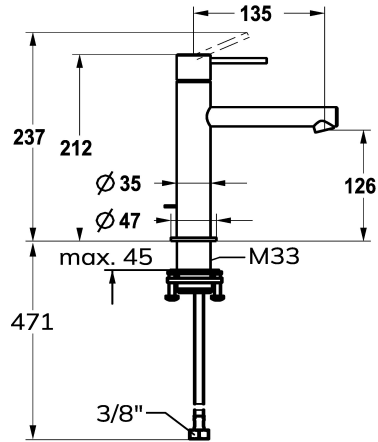

### KWC-No.

**125620**  
chromeline, A135, flexibele aansluitslangen, zonder aftapkraan

**125621**  
roestvrij staal, A135, flexibele aansluitslangen, zonder aftapkraan

- \* Eengreepsmengkraan
- \* Van roestvrijstaal
- \* EcoProtect - waterbesparende inrichting
- \* Vaste uitloop
- Neoperl® Caché® SSR, zwenkstraalregelaar
- \* OptimalSpace - Royale was- en werkomgeving
- \* KWC patroon S 25

### Kleurcode

chromeline

stainless steel

- met keramische-schijventechniek
- uitstroomvolume en temperatuur traploos instelbaar
- \* Flexibele aansluitslangen 3/8"
- \* QuickInstallation - Bevestiging met draadfitting met borgschroeven
- \* Tafelboring ø35 mm

01

Hoogteafmeting

212

geluidsklasse

yes

Projectie A

A135

Energielabel

A

Afmetingen wateruitlaat

126

Materiaal

ROSTFREIER\_STAHL