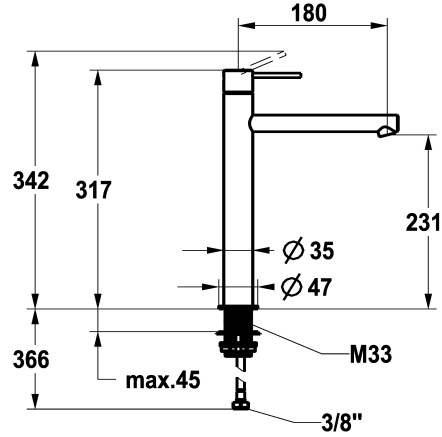

## KWC ONO E Hebelmischer - Waschtisch - Bad

Modell-Linie: ONO E | 12.578.093.700FL  
Armaturen | Manuelle Armaturen

### KWC-Nr.

**125622**  
chromeline, A180, flexible Anschlusschläuche, ohne Ablaufventil

**125623**  
edelstahl, A180, flexible Anschlusschläuche, ohne Ablaufventil

- \* Hebelmischer
- \* Aus Edelstahl
- \* EcoProtect - Wasserspareinrichtung
- \* Auslauf fest
- Neoperl® Caché® SSR, Schwenkstrahlregler
- \* OptimalSpace - grosszügiger Wasch- / Arbeitsbereich
- \* KWC Steuerpatrone S 25

### Farbcode

chromeline

stainless steel

- mit Keramikscheibentechnik
- Auslaufmenge und Temperatur stufenlos einstellbar
- \* Flexible Anschlusschläuche 3/8"
- \* QuickInstallation - Befestigung mit Gewindestutzen M33 x 1.5 mit Feststellschrauben
- Tischbohrung ø35 mm

### Technische Daten

Auslaufmenge	4.3 l/min (3 bar)
Ablaufgarnitur	ohne Ablaufgarnitur
Anschluss	Flexible Anschlusschläuche
Auslauf	fest
Bedienung	topbedient
Farbcode	stainless steel
Installationsart	Standmontage
Armaturtyp	Armatur
Mass Höhe	317
Armaturengeräuschgruppe	yes
Ausladung A	A 180
Energie Etikette	A
Mass-Wasseraustritt	231
Material	rostfreier Stahl