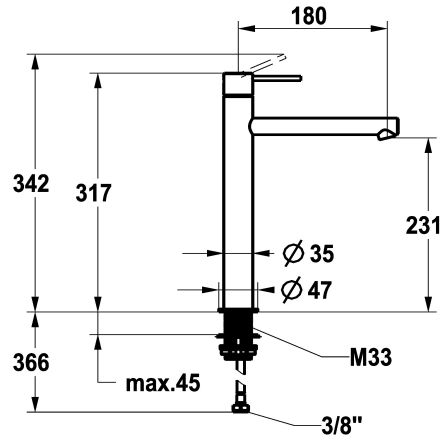

KWC ONO E Eengreepsmengkraan - Wastafel

Modell-Linie: ONO E | 12.578.093.700FL
Kranen | Eengreepkranen

KWC-No.

125622
chromeline, A180, flexibele aansluitslangen, zonder aftapkraan

125623
roestvrij staal, A180, flexibele aansluitslangen, zonder aftapkraan

Kleurcode

chromeline

stainless steel

- met keramische-schijventechniek
- uitstroomvolume en temperatuur traploos instelbaar
- * Flexibele aansluitslangen 3/8"
- * QuickInstallation - Bevestiging met draadfitting met borgschroeven
- * Tafelboring ø35 mm

NEW

Technical Data

Doorstroomhoeveelheid

4,3 l/min (3 bar)

afvoergarnituur

ohne_Ablaufgarnitur

schroefverbindingen

flexibele aansluitslangen

Kraan type

01

Hoogteafmeting

317

geluidsklasse

yes

Projectie A

A180