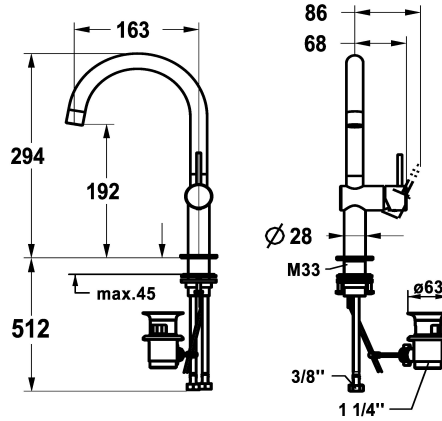

KWC ONO E Eengreepsmengkraan - Wastafel

Modell-Linie: ONO E | 12.578.132.000FL
Kranen | Eengreepkranen

KWC-No.

125624
chromeline, A160, flexibele aansluitslangen, met aftapkraan

125625
roestvrij staal, A160, flexibele aansluitslangen, met aftapkraan

- met keramische-schijventechniek
- uitstroomvolume en temperatuur traploos instelbaar
- * Flexibele aansluitslangen 3/8"
- * QuickInstallation - Bevestiging met draadfitting met borgschroeven
- * Tafelboring ø35 mm
- * Levering:
- KWC afvoerkraan Z.538.581.000

Technical Data

Doorstroomhoeveelheid

4.4 l/min (3 bar)

afvoergarnituur

met aftapkraan

schroefverbindingen

flexibele aansluitslangen

uitloop

A160

Energielabel

A

Afmetingen wateruitlaat

192

Materiaal

ROSTFREIER_STAHL

Reserve onderdelen